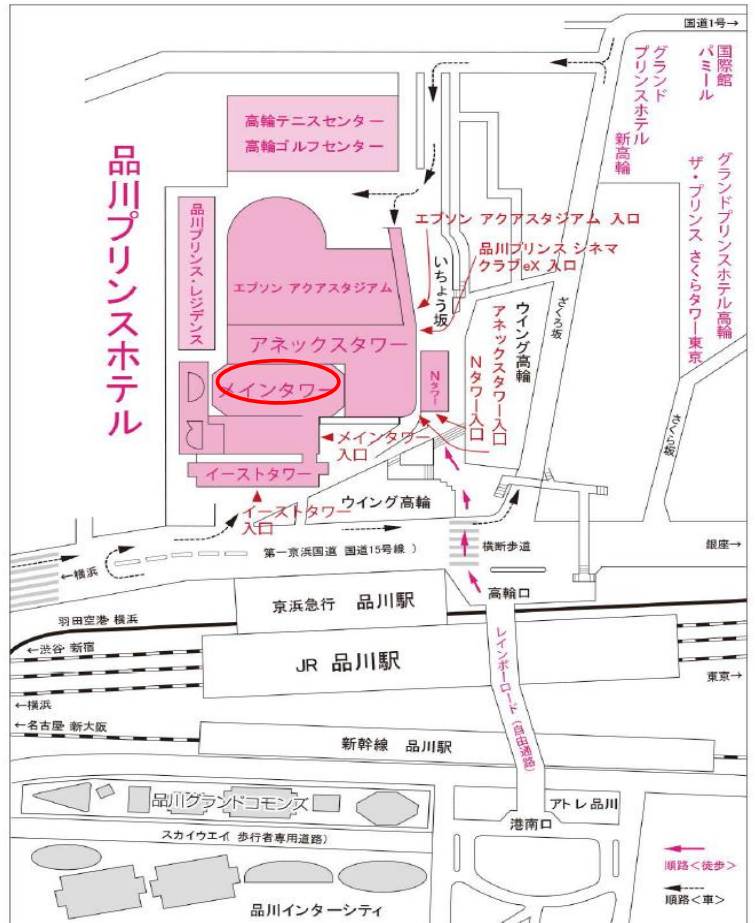

# 品川プリンスホテル 交通・地図のご案内

## 車でのアクセス

- ・羽田空港から20分。
- ・東京シティエアーミナル（箱崎）から20分。
- ・東京駅から20分。
- ・JR線、モノレールの浜松町から10分。
- ・銀座から15分。

## 電車でのアクセス

- ・新幹線、JR線、京浜急行の品川駅前(高輪口)。

※品川プリンスホテルは、品川駅から徒歩2分とアクセスが大変便利です。  
 ※駐車場には限りがございますので、電車・バスをご利用ください。  
 ※時間によりウイング高輪は通行できない場合がございますのでご了承ください。

〒108-8611  
 東京都港区高輪4-10-30  
 TEL ( 03 ) 3440-1111  
 FAX ( 03 ) 3441-7092