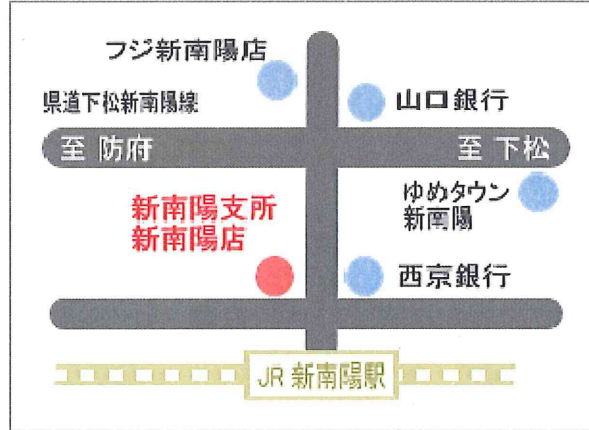

新南陽支所

所在地	〒746-0015 周南市清水一丁目9-5	
電話番号	0834-62-2171	
ATM *1	平日	8:45~21:00
	土曜日	9:00~17:00
	日曜日	9:00~17:00
	祝日	9:00~17:00
	12月31日	9:00~17:00
	正月 *2	9:00~17:00

*1…ATM(現金自動預け払い機) / CD(現金自動支払い機)

*2…正月の稼動は1月2日・3日のみ